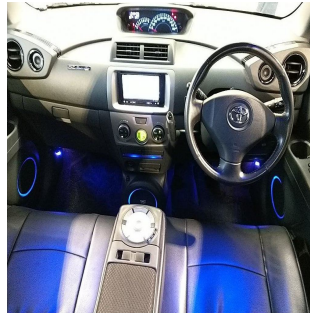

## TOYOTA Car

**Stock No.**

100061

**Maker**

Toyota

**Model**

Estima

**Chassis**

1490 CC

**Transmission**

AUTOMATIC

**Seats**

5

**Color**

BLACK

**Location**