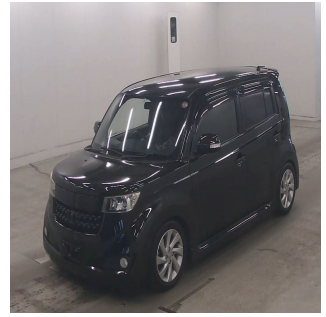

## TOYOTA Car

**Stock No.**

100061

**Maker**

Toyota

**Model**

Estima

**Chassis**

1490 CC

**Transmission**

AUTOMATIC

**Seats**

5

**Color**

BLACK

**Location**