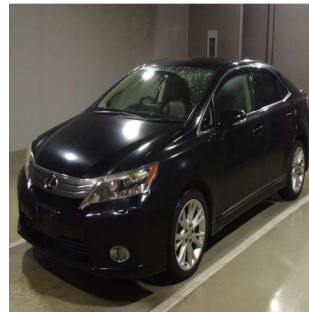

## LEXUS Car

<b>Stock No.</b>	100059
<b>Maker</b>	Lexus
<b>Model</b>	Car
<b>Chassis</b>	ANF10-2013664
<b>Mileage</b>	109088
<b>Reg. Year</b>	2009
<b>Bodytype</b>	CAR
<b>Engine</b>	2400 CC
<b>Transmission</b>	AUTOMATIC
<b>Seats</b>	5
<b>Color</b>	BLACK
<b>Location</b>	MELBOURNE