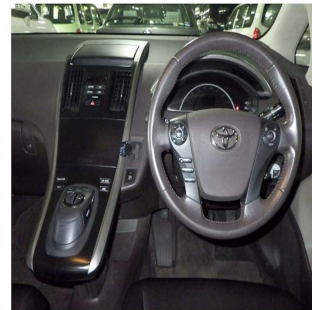

## TOYOTA Car

**Stock No.**

100052

**Maker**

Toyota

**Model**

Estima

**Chassis**

2400 CC

**Transmission**

AUTOMATIC

**Seats**

5

**Color**

Silver

**Location**