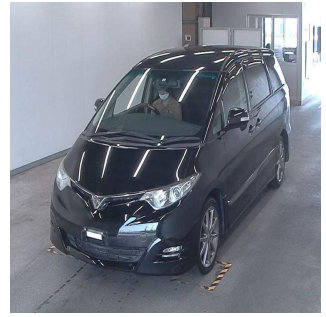

## TOYOTA Estima

**Stock No.**

100045

**Maker**

Toyota

**Model**

Estima

**Chassis**

2360 CC

**Transmission**

AUTOMATIC

**Seats**

7

**Color**

BLACK

**Location**