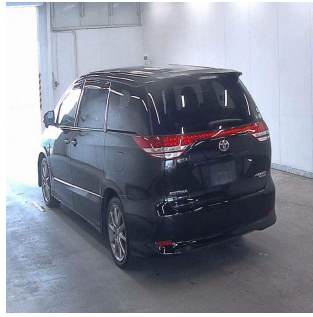

## TOYOTA Estima

**Stock No.**

100045

**Maker**

Toyota

**Model**

Estima

**Chassis**

2360 CC

**Transmission**

AUTOMATIC

**Seats**

7

**Color**

BLACK

**Location**