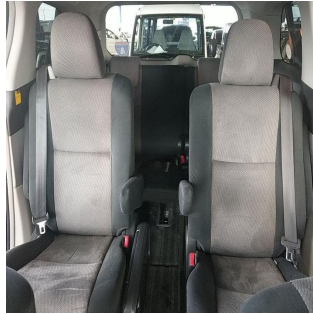

## TOYOTA Estima

**Stock No.**

100045

**Maker**

Toyota

**Model**

Estima

**Chassis**

2360 CC

**Transmission**

AUTOMATIC

**Seats**

7

**Color**

BLACK

**Location**