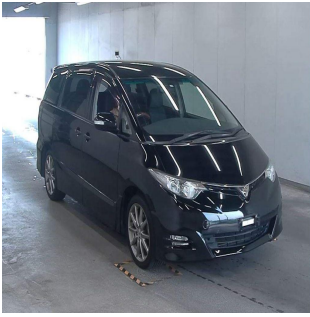

## TOYOTA Estima

**Stock No.**

100045

**Maker**

Toyota

**Model**

Estima

**Chassis**

ACR50-7065382

**Mileage**

109500

**Reg. Year**

2008

**Bodytype**

Van

**Engine**

2360 CC

**Transmission**

AUTOMATIC

**Seats**

7

**Color**

BLACK

**Location**