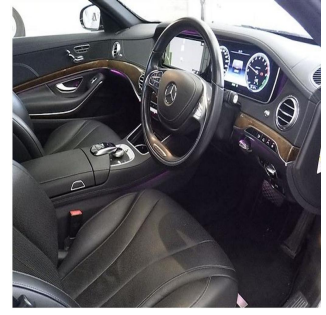

**Mercedes**

<b>Stock No.</b>	100040
<b>Maker</b>	Mercedes
<b>Model</b>	S400 Hybrid
<b>Chassis</b>	WDD2220572A124649
<b>Mileage</b>	83734
<b>Reg. Year</b>	2014
<b>Bodytype</b>	Sedan
<b>Engine</b>	3490 CC
<b>Transmission</b>	AUTOMATIC
<b>Seats</b>	5
<b>Color</b>	Gray
<b>Location</b>	MELBOURNE