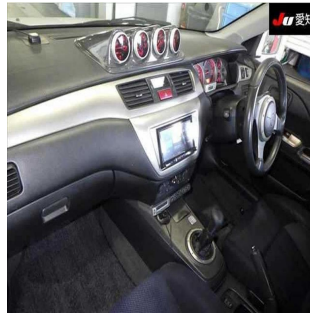

## MITSUBISHI Car

<b>Stock No.</b>	100037
<b>Maker</b>	Mitsubishi
<b>Model</b>	Evolution GSR
<b>Chassis</b>	CT9A-0006003
<b>Mileage</b>	132007
<b>Reg. Year</b>	2001
<b>Bodytype</b>	CAR
<b>Engine</b>	2000 CC
<b>Seats</b>	5
<b>Color</b>	White
<b>Location</b>	MELBOURNE