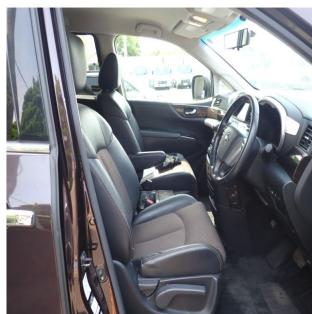

## Nissan Elgrand

<b>Stock No.</b>	100035
<b>Maker</b>	Nissan
<b>Model</b>	Elgrand
<b>Chassis</b>	TE52-000248
<b>Mileage</b>	91435
<b>Reg. Year</b>	2010
<b>Bodytype</b>	Station Wagon
<b>Engine</b>	2480 CC
<b>Transmission</b>	AUTOMATIC
<b>Seats</b>	7
<b>Color</b>	Mauve
<b>Location</b>	MELBOURNE