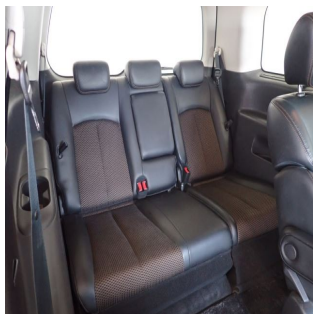

## Nissan Elgrand

<b>Stock No.</b>	100035
<b>Maker</b>	Nissan
<b>Model</b>	Elgrand
<b>Chassis</b>	TE52-000248
<b>Mileage</b>	91435
<b>Reg. Year</b>	2010
<b>Bodytype</b>	Station Wagon
<b>Engine</b>	2480 CC
<b>Transmission</b>	AUTOMATIC
<b>Seats</b>	7
<b>Color</b>	Mauve
<b>Location</b>	MELBOURNE