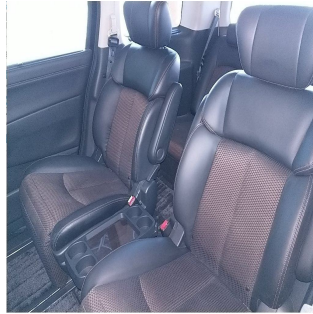

## Nissan Elgrand

<b>Stock No.</b>	100030
<b>Maker</b>	Nissan
<b>Model</b>	Elgrand
<b>Chassis</b>	TE52-028792
<b>Mileage</b>	110945
<b>Reg. Year</b>	2012
<b>Bodytype</b>	Van
<b>Engine</b>	2480 CC
<b>Transmission</b>	AUTOMATIC
<b>Seats</b>	7
<b>Color</b>	Pearl white
<b>Location</b>	MELBOURNE