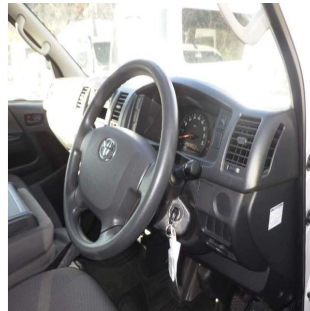

# TOYOTA Van

<b>Stock No.</b>	100024
<b>Maker</b>	Toyota
<b>Model</b>	Corolla Axio Wagon
<b>Chassis</b>	TRH200-0215652
<b>Mileage</b>	117811
<b>Reg. Year</b>	2015
<b>Bodytype</b>	Van
<b>Engine</b>	1990 CC
<b>Seats</b>	3
<b>Color</b>	White
<b>Grade</b>	DX- Grade
<b>Location</b>	MELBOURNE