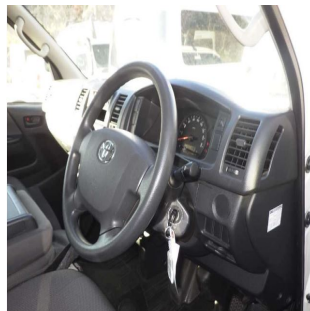

# TOYOTA Van

<b>Stock No.</b>	100024
<b>Maker</b>	Toyota
<b>Model</b>	Corolla Axio Wagon
<b>Chassis</b>	TRH200-0215652
<b>Mileage</b>	117811
<b>Reg. Year</b>	2015
<b>Bodytype</b>	Van
<b>Engine</b>	1990 CC
<b>Seats</b>	3
<b>Color</b>	White
<b>Grade</b>	DX- Grade
<b>Location</b>	MELBOURNE