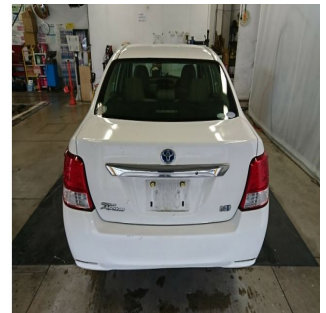

## TOYOTA Car

<b>Stock No.</b>	100023
<b>Maker</b>	Toyota
<b>Model</b>	Axio
<b>Chassis</b>	NKE165-7057248
<b>Mileage</b>	120195
<b>Reg. Year</b>	2014
<b>Bodytype</b>	Sedan
<b>Engine</b>	1490 CC
<b>Seats</b>	5
<b>Color</b>	White
<b>Grade</b>	Hybrid-Grade
<b>Location</b>	MELBOURNE