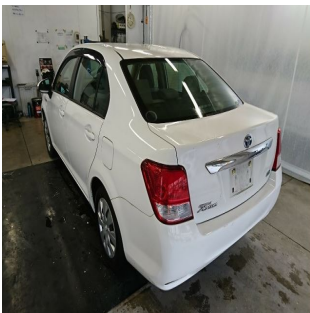

## TOYOTA Car

<b>Stock No.</b>	100023
<b>Maker</b>	Toyota
<b>Model</b>	Axio
<b>Chassis</b>	NKE165-7057248
<b>Mileage</b>	120195
<b>Reg. Year</b>	2014
<b>Bodytype</b>	Sedan
<b>Engine</b>	1490 CC
<b>Seats</b>	5
<b>Color</b>	White
<b>Grade</b>	Hybrid-Grade
<b>Location</b>	MELBOURNE