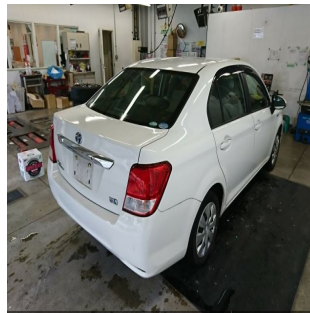

## TOYOTA Car

<b>Stock No.</b>	100023
<b>Maker</b>	Toyota
<b>Model</b>	Axio
<b>Chassis</b>	NKE165-7057248
<b>Mileage</b>	120195
<b>Reg. Year</b>	2014
<b>Bodytype</b>	Sedan
<b>Engine</b>	1490 CC
<b>Seats</b>	5
<b>Color</b>	White
<b>Grade</b>	Hybrid-Grade
<b>Location</b>	MELBOURNE