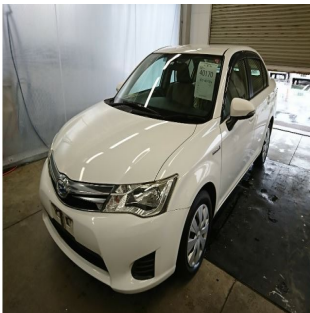

## TOYOTA Car

<b>Stock No.</b>	100023
<b>Maker</b>	Toyota
<b>Model</b>	Axio
<b>Chassis</b>	NKE165-7057248
<b>Mileage</b>	120195
<b>Reg. Year</b>	2014
<b>Bodytype</b>	Sedan
<b>Engine</b>	1490 CC
<b>Seats</b>	5
<b>Color</b>	White
<b>Grade</b>	Hybrid-Grade
<b>Location</b>	MELBOURNE