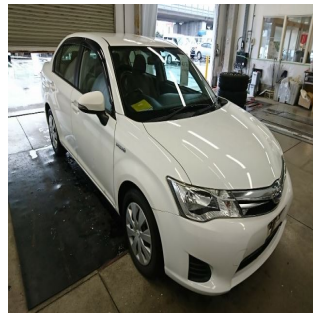

## TOYOTA Car

<b>Stock No.</b>	100023
<b>Maker</b>	Toyota
<b>Model</b>	Axio
<b>Chassis</b>	NKE165-7057248
<b>Mileage</b>	120195
<b>Reg. Year</b>	2014
<b>Bodytype</b>	Sedan
<b>Engine</b>	1490 CC
<b>Seats</b>	5
<b>Color</b>	White
<b>Grade</b>	Hybrid-Grade
<b>Location</b>	MELBOURNE