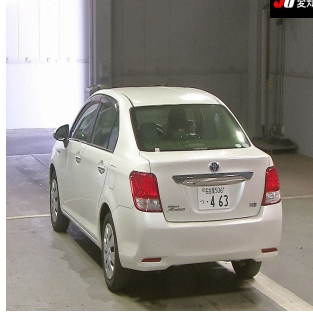

## TOYOTA COROLLA AXIO

<b>Stock No.</b>	100012
<b>Maker</b>	Toyota
<b>Model</b>	Axio
<b>Chassis</b>	NKE165-7052568
<b>Mileage</b>	80240
<b>Reg. Year</b>	2014
<b>Bodytype</b>	Sedan
<b>Engine Model</b>	DAA-NKE165
<b>Engine</b>	1500 CC
<b>Transmission</b>	AUTOMATIC
<b>Fuel</b>	HYBRID
<b>Steering</b>	Right Hand
<b>Seats</b>	5
<b>Color</b>	White
<b>Doors</b>	5
<b>Location</b>	MELBOURNE
<b>Dimensions</b>	[L] [W] [H]