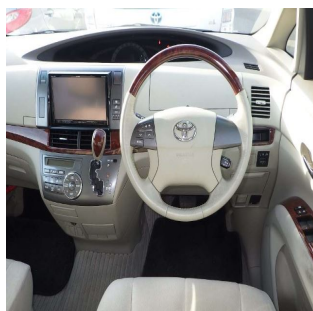

## 2012 Toyota Estima 7 seater

<b>Stock No.</b>	100002
<b>Maker</b>	Toyota
<b>Model</b>	Estima
<b>Chassis</b>	ACR50-7084898
<b>Mileage</b>	86487
<b>Reg. Year</b>	2012
<b>Bodytype</b>	Station Wagon
<b>Engine Model</b>	DBA-ACR50W
<b>Engine</b>	2400 CC
<b>Transmission</b>	AUTOMATIC
<b>Fuel</b>	PETROL
<b>Steering</b>	Right Hand
<b>Seats</b>	7
<b>Color</b>	White
<b>Doors</b>	5
<b>Location</b>	AUSTRALIA
<b>Dimensions</b>	[L ] [W ] [H ]