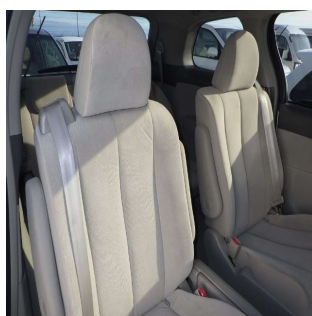

## 2012 Toyota Estima 7 seater

<b>Stock No.</b>	100002
<b>Maker</b>	Toyota
<b>Model</b>	Estima
<b>Chassis</b>	ACR50-7084898
<b>Mileage</b>	86487
<b>Reg. Year</b>	2012
<b>Bodytype</b>	Station Wagon
<b>Engine Model</b>	DBA-ACR50W
<b>Engine</b>	2400 CC
<b>Transmission</b>	AUTOMATIC
<b>Fuel</b>	PETROL
<b>Steering</b>	Right Hand
<b>Seats</b>	7
<b>Color</b>	White
<b>Doors</b>	5
<b>Location</b>	AUSTRALIA
<b>Dimensions</b>	[L ] [W ] [H ]