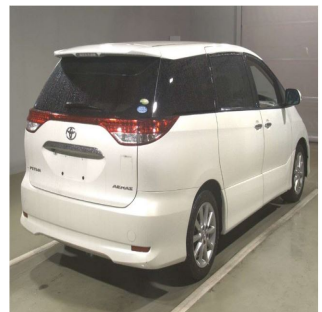

## 2012 Toyota Estima 7 seater

<b>Stock No.</b>	100002
<b>Maker</b>	Toyota
<b>Model</b>	Estima
<b>Chassis</b>	ACR50-7084898
<b>Mileage</b>	86487
<b>Reg. Year</b>	2012
<b>Bodytype</b>	Station Wagon
<b>Engine Model</b>	DBA-ACR50W
<b>Engine</b>	2400 CC
<b>Transmission</b>	AUTOMATIC
<b>Fuel</b>	PETROL
<b>Steering</b>	Right Hand
<b>Seats</b>	7
<b>Color</b>	White
<b>Doors</b>	5
<b>Location</b>	AUSTRALIA
<b>Dimensions</b>	[L ] [W ] [H ]