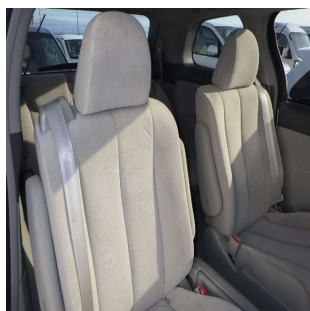

## 2012 Toyota Estima 7 seater

<b>Stock No.</b>	100002
<b>Maker</b>	Toyota
<b>Model</b>	Estima
<b>Chassis</b>	ACR50-7084898
<b>Mileage</b>	86487
<b>Reg. Year</b>	2012
<b>Bodytype</b>	Station Wagon
<b>Engine Model</b>	DBA-ACR50W
<b>Engine</b>	2400 CC
<b>Transmission</b>	AUTOMATIC
<b>Fuel</b>	PETROL
<b>Steering</b>	Right Hand
<b>Seats</b>	7
<b>Color</b>	White
<b>Doors</b>	5
<b>Location</b>	AUSTRALIA
<b>Dimensions</b>	[L ] [W ] [H ]