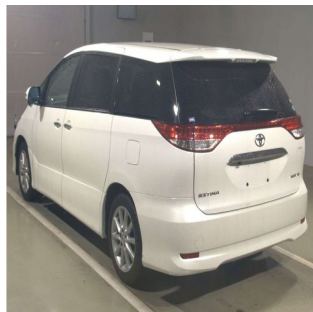

## 2012 Toyota Estima 7 seater

<b>Stock No.</b>	100002
<b>Maker</b>	Toyota
<b>Model</b>	Estima
<b>Chassis</b>	ACR50-7084898
<b>Mileage</b>	86487
<b>Reg. Year</b>	2012
<b>Bodytype</b>	Station Wagon
<b>Engine Model</b>	DBA-ACR50W
<b>Engine</b>	2400 CC
<b>Transmission</b>	AUTOMATIC
<b>Fuel</b>	PETROL
<b>Steering</b>	Right Hand
<b>Seats</b>	7
<b>Color</b>	White
<b>Doors</b>	5
<b>Location</b>	AUSTRALIA
<b>Dimensions</b>	[L ] [W ] [H ]