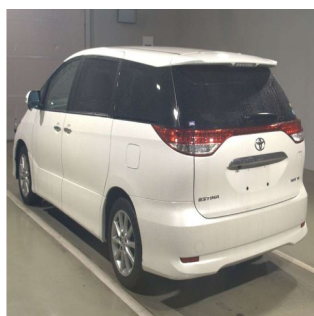

## 2012 Toyota Estima 7 seater

<b>Stock No.</b>	100002
<b>Maker</b>	Toyota
<b>Model</b>	Estima
<b>Chassis</b>	ACR50-7084898
<b>Mileage</b>	86487
<b>Reg. Year</b>	2012
<b>Bodytype</b>	Station Wagon
<b>Engine Model</b>	DBA-ACR50W
<b>Engine</b>	2400 CC
<b>Transmission</b>	AUTOMATIC
<b>Fuel</b>	PETROL
<b>Steering</b>	Right Hand
<b>Seats</b>	7
<b>Color</b>	White
<b>Doors</b>	5
<b>Location</b>	AUSTRALIA
<b>Dimensions</b>	[L ] [W ] [H ]