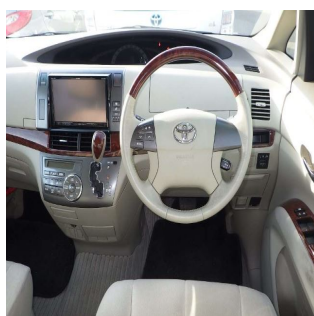

## 2012 Toyota Estima 7 seater

<b>Stock No.</b>	100002
<b>Maker</b>	Toyota
<b>Model</b>	Estima
<b>Chassis</b>	ACR50-7084898
<b>Mileage</b>	86487
<b>Reg. Year</b>	2012
<b>Bodytype</b>	Station Wagon
<b>Engine Model</b>	DBA-ACR50W
<b>Engine</b>	2400 CC
<b>Transmission</b>	AUTOMATIC
<b>Fuel</b>	PETROL
<b>Steering</b>	Right Hand
<b>Seats</b>	7
<b>Color</b>	White
<b>Doors</b>	5
<b>Location</b>	AUSTRALIA
<b>Dimensions</b>	[L ] [W ] [H ]