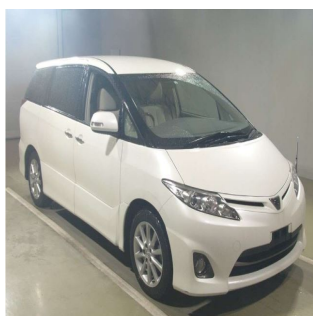

## 2012 Toyota Estima 7 seater

<b>Stock No.</b>	100002
<b>Maker</b>	Toyota
<b>Model</b>	Estima
<b>Chassis</b>	ACR50-7084898
<b>Mileage</b>	86487
<b>Reg. Year</b>	2012
<b>Bodytype</b>	Station Wagon
<b>Engine Model</b>	DBA-ACR50W
<b>Engine</b>	2400 CC
<b>Transmission</b>	AUTOMATIC
<b>Fuel</b>	PETROL
<b>Steering</b>	Right Hand
<b>Seats</b>	7
<b>Color</b>	White
<b>Doors</b>	5
<b>Location</b>	AUSTRALIA
<b>Dimensions</b>	[L ] [W ] [H ]