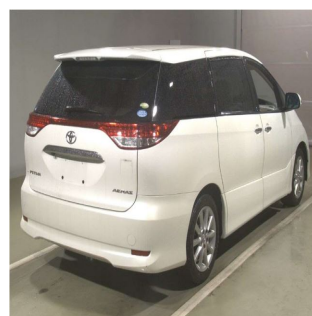

## 2012 Toyota Estima 7 seater

<b>Stock No.</b>	100002
<b>Maker</b>	Toyota
<b>Model</b>	Estima
<b>Chassis</b>	ACR50-7084898
<b>Mileage</b>	86487
<b>Reg. Year</b>	2012
<b>Bodytype</b>	Station Wagon
<b>Engine Model</b>	DBA-ACR50W
<b>Engine</b>	2400 CC
<b>Transmission</b>	AUTOMATIC
<b>Fuel</b>	PETROL
<b>Steering</b>	Right Hand
<b>Seats</b>	7
<b>Color</b>	White
<b>Doors</b>	5
<b>Location</b>	AUSTRALIA
<b>Dimensions</b>	[L ] [W ] [H ]