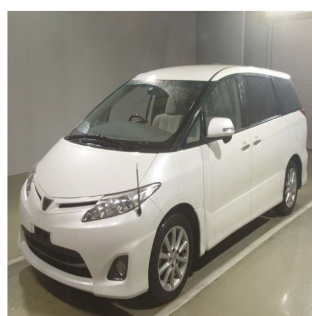

## 2012 Toyota Estima 7 seater

<b>Stock No.</b>	100002
<b>Maker</b>	Toyota
<b>Model</b>	Estima
<b>Chassis</b>	ACR50-7084898
<b>Mileage</b>	86487
<b>Reg. Year</b>	2012
<b>Bodytype</b>	Station Wagon
<b>Engine Model</b>	DBA-ACR50W
<b>Engine</b>	2400 CC
<b>Transmission</b>	AUTOMATIC
<b>Fuel</b>	PETROL
<b>Steering</b>	Right Hand
<b>Seats</b>	7
<b>Color</b>	White
<b>Doors</b>	5
<b>Location</b>	AUSTRALIA
<b>Dimensions</b>	[L ] [W ] [H ]