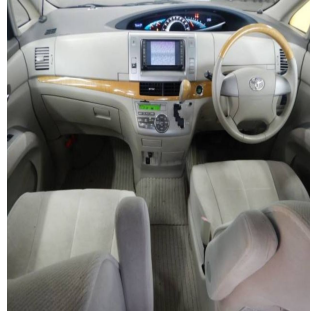

## 2012 Toyota Estima 7 seater

<b>Stock No.</b>	100000
<b>Maker</b>	Toyota
<b>Model</b>	Estima
<b>Chassis</b>	ACR50-0057730
<b>Mileage</b>	103392km
<b>Reg. Year</b>	2007
<b>Bodytype</b>	Van
<b>Engine Model</b>	2.4L CVT 170HP
<b>Engine</b>	2400CC CC
<b>Transmission</b>	AUTOMATIC
<b>Fuel</b>	PETROL
<b>Steering</b>	Right Hand
<b>Seats</b>	7
<b>Color</b>	Pearl white
<b>Doors</b>	5
<b>Location</b>	Howrah Tasmania
<b>Dimensions</b>	[L ] [W ] [H ]