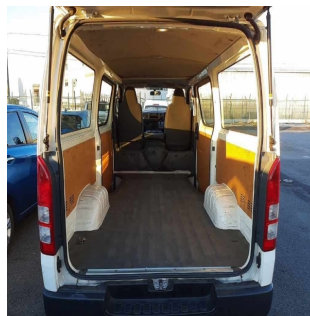

# TOYOTA VAN

<b>Stock No.</b>	100138
<b>Maker</b>	Toyota
<b>Model</b>	Van
<b>Chassis</b>	KDH201-0240790
<b>Mileage</b>	160000
<b>Reg. Year</b>	2017
<b>Bodytype</b>	Van
<b>Engine</b>	3000 CC
<b>Transmission</b>	AUTOMATIC
<b>Seats</b>	6
<b>Color</b>	White
<b>Location</b>	MELBOURNE