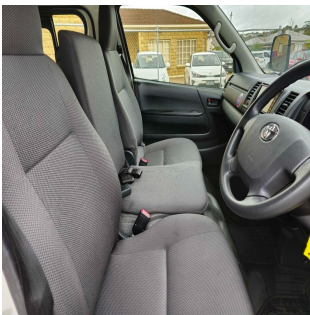

## TOYOTA Van

<b>Stock No.</b>	100132
<b>Maker</b>	Toyota
<b>Model</b>	Van
<b>Chassis</b>	KDH201-5030574
<b>Mileage</b>	98326
<b>Reg. Year</b>	2017
<b>Bodytype</b>	Van
<b>Engine</b>	3000 CC
<b>Transmission</b>	AUTOMATIC