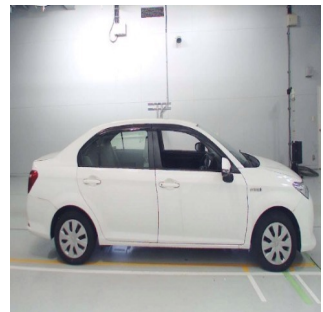

## TOYOTA Car

<b>Stock No.</b>	100127
<b>Maker</b>	Toyota
<b>Model</b>	Estima
<b>Chassis</b>	NKE165-7121129
<b>Mileage</b>	95122
<b>Reg. Year</b>	2015
<b>Bodytype</b>	CAR
<b>Engine</b>	1490 CC
<b>Transmission</b>	AUTOMATIC
<b>Seats</b>	5
<b>Color</b>	White
<b>Location</b>	MELBOURNE