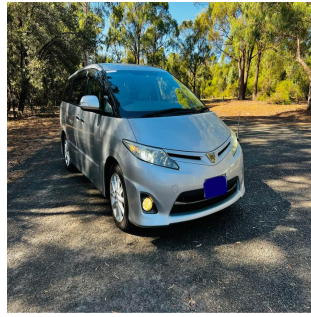

## TOYOTA Car

<b>Stock No.</b>	100105
<b>Maker</b>	Toyota
<b>Model</b>	Estima
<b>Chassis</b>	ACR50-7091866
<b>Mileage</b>	89726
<b>Reg. Year</b>	2010
<b>Bodytype</b>	CAR
<b>Engine</b>	2400 CC
<b>Transmission</b>	AUTOMATIC