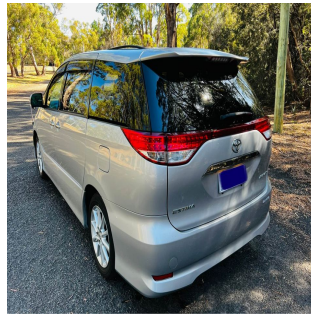

## TOYOTA Car

<b>Stock No.</b>	100105
<b>Maker</b>	Toyota
<b>Model</b>	Estima
<b>Chassis</b>	ACR50-7091866
<b>Mileage</b>	89726
<b>Reg. Year</b>	2010
<b>Bodytype</b>	CAR
<b>Engine</b>	2400 CC
<b>Transmission</b>	AUTOMATIC