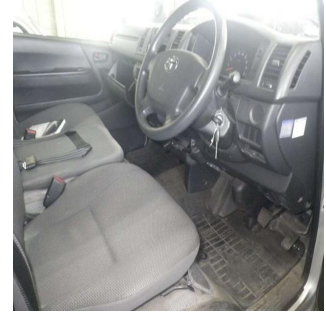

## TOYOTA Van,

<b>Stock No.</b>	100101
<b>Maker</b>	Toyota
<b>Model</b>	Van
<b>Chassis</b>	KDH201-5022369
<b>Mileage</b>	122000
<b>Reg. Year</b>	2016
<b>Bodytype</b>	Van
<b>Engine</b>	3000 CC
<b>Transmission</b>	AUTOMATIC
<b>Seats</b>	6
<b>Color</b>	Silver
<b>Location</b>	MELBOURNE