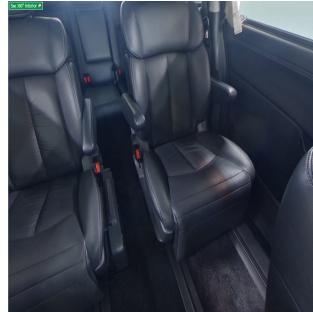

## NISSAN Wagon

See 360° Interior 

<b>Stock No.</b>	100087
<b>Maker</b>	Nissan
<b>Model</b>	Elgrand
<b>Chassis</b>	TE52-002543
<b>Mileage</b>	129511
<b>Reg. Year</b>	2010
<b>Bodytype</b>	Station Wagon
<b>Engine</b>	2480 CC
<b>Transmission</b>	AUTOMATIC
<b>Seats</b>	8
<b>Color</b>	BLACK
<b>Location</b>	MELBOURNE