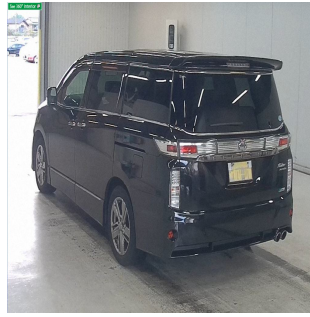

## NISSAN Wagon

See 360° Interior 

<b>Stock No.</b>	100087
<b>Maker</b>	Nissan
<b>Model</b>	Elgrand
<b>Chassis</b>	TE52-002543
<b>Mileage</b>	129511
<b>Reg. Year</b>	2010
<b>Bodytype</b>	Station Wagon
<b>Engine</b>	2480 CC
<b>Transmission</b>	AUTOMATIC
<b>Seats</b>	8
<b>Color</b>	BLACK
<b>Location</b>	MELBOURNE