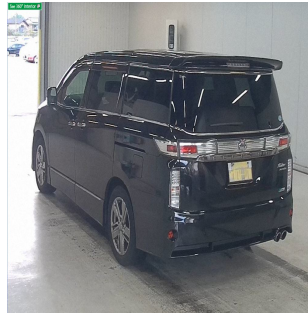

## NISSAN Wagon

See 360° Interior 

<b>Stock No.</b>	100087
<b>Maker</b>	Nissan
<b>Model</b>	Elgrand
<b>Chassis</b>	TE52-002543
<b>Mileage</b>	129511
<b>Reg. Year</b>	2010
<b>Bodytype</b>	Station Wagon
<b>Engine</b>	2480 CC
<b>Transmission</b>	AUTOMATIC
<b>Seats</b>	8
<b>Color</b>	BLACK
<b>Location</b>	MELBOURNE