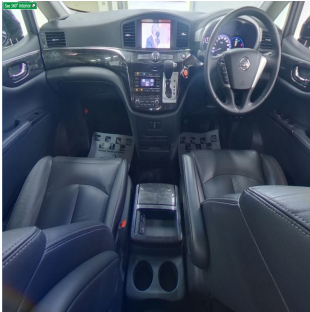

## NISSAN Wagon

See 360° Interior 

<b>Stock No.</b>	100087
<b>Maker</b>	Nissan
<b>Model</b>	Elgrand
<b>Chassis</b>	TE52-002543
<b>Mileage</b>	129511
<b>Reg. Year</b>	2010
<b>Bodytype</b>	Station Wagon
<b>Engine</b>	2480 CC
<b>Transmission</b>	AUTOMATIC
<b>Seats</b>	8
<b>Color</b>	BLACK
<b>Location</b>	MELBOURNE