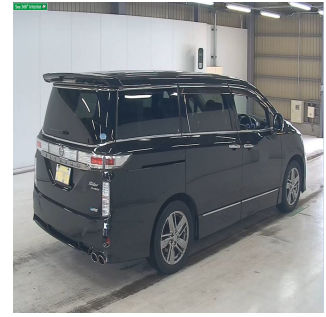

## NISSAN Wagon

See 360° Interior 

<b>Stock No.</b>	100087
<b>Maker</b>	Nissan
<b>Model</b>	Elgrand
<b>Chassis</b>	TE52-002543
<b>Mileage</b>	129511
<b>Reg. Year</b>	2010
<b>Bodytype</b>	Station Wagon
<b>Engine</b>	2480 CC
<b>Transmission</b>	AUTOMATIC
<b>Seats</b>	8
<b>Color</b>	BLACK
<b>Location</b>	MELBOURNE