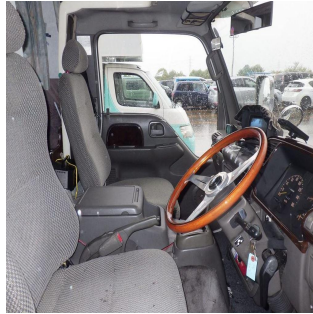

## ISUZU Car

<b>Stock No.</b>	100082
<b>Maker</b>	Isuzu
<b>Model</b>	Elf Motorhome
<b>Chassis</b>	NHR69E-7414307
<b>Mileage</b>	182556
<b>Reg. Year</b>	1995
<b>Bodytype</b>	Truck
<b>Engine</b>	3000 CC
<b>Transmission</b>	AUTOMATIC
<b>Seats</b>	9
<b>Color</b>	White
<b>Location</b>	MELBOURNE