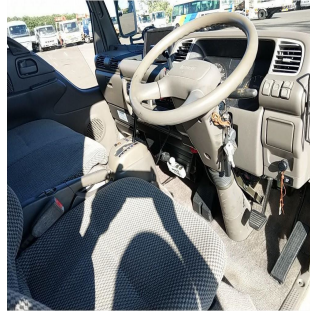

## ISUZU Truck

<b>Stock No.</b>	100081
<b>Maker</b>	Isuzu
<b>Model</b>	Elf Motorhome
<b>Chassis</b>	NHS69E-7406331
<b>Mileage</b>	146917
<b>Reg. Year</b>	1996
<b>Bodytype</b>	Truck
<b>Engine</b>	3050 CC
<b>Transmission</b>	AUTOMATIC
<b>Seats</b>	9
<b>Color</b>	White
<b>Location</b>	MELBOURNE