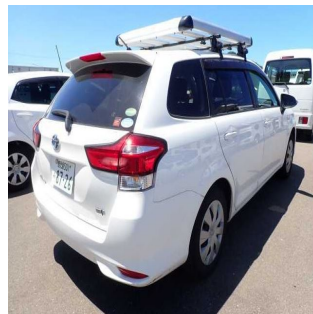

## TOYOTA Wagon

<b>Stock No.</b>	100080
<b>Maker</b>	Toyota
<b>Model</b>	Corolla Axio Wagon
<b>Chassis</b>	NKE165-8037812
<b>Mileage</b>	129405
<b>Reg. Year</b>	2016
<b>Bodytype</b>	Van
<b>Engine</b>	1490 CC
<b>Transmission</b>	AUTOMATIC
<b>Seats</b>	5
<b>Color</b>	White
<b>Location</b>	MELBOURNE