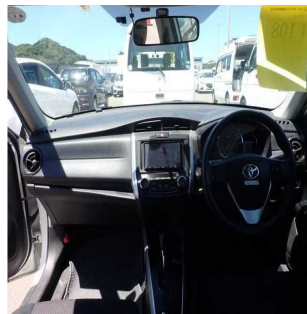

## TOYOTA Wagon

<b>Stock No.</b>	100080
<b>Maker</b>	Toyota
<b>Model</b>	Corolla Axio Wagon
<b>Chassis</b>	NKE165-8037812
<b>Mileage</b>	129405
<b>Reg. Year</b>	2016
<b>Bodytype</b>	Van
<b>Engine</b>	1490 CC
<b>Transmission</b>	AUTOMATIC
<b>Seats</b>	5
<b>Color</b>	White
<b>Location</b>	MELBOURNE