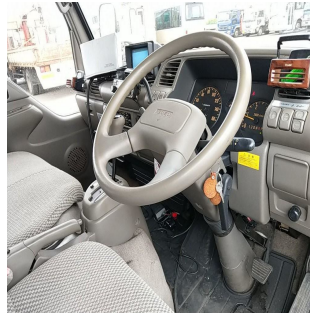

## ISUZU Truck

<b>Stock No.</b>	100078
<b>Maker</b>	Isuzu
<b>Model</b>	Elf Motorhome
<b>Chassis</b>	NHS69E-7407387
<b>Mileage</b>	62600
<b>Reg. Year</b>	1998
<b>Bodytype</b>	Truck
<b>Engine</b>	3050 CC
<b>Seats</b>	7
<b>Color</b>	White
<b>Location</b>	MELBOURNE